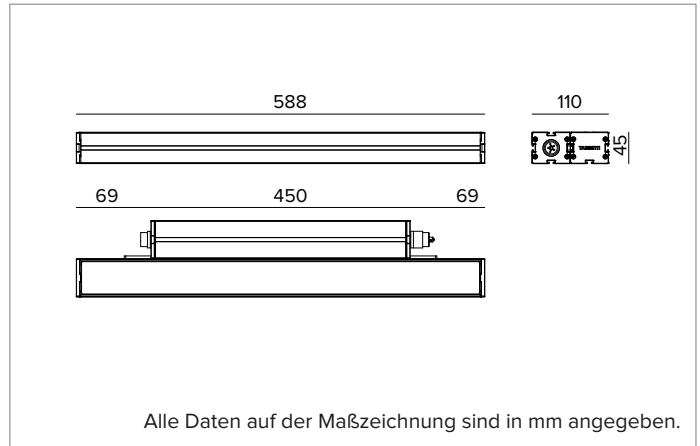

LICHTQUELLE

LED-Streifenplatinen High Power High Efficiency Ra80.

Nennleistung: 31.5

Nenn-Lichtstrom: 4548lm

Farbwiedergabeindex: 80

Ähnliche Farbtemperatur: 3000K

BELEUCHUNGSTECHNISCHE MERKMALE

Optik bestehend aus TIR-Linsen aus optischem PMMA sowie holografischem Filter.

Optik: LINSE

Abstrahlwinkel: GRZ 10°x40°

Optische Effizienz: 77%

Leuchten-Lichtstrom: 3496lm

Lichtausbeute: 100lm/W

Fotobiologische Sicherheit: Risikogruppe 1 (RG 1 = geringes Risiko)

MECHANISCHE MERKMALE

Gehäuse aus eloxiertem extrudiertem Aluminium 15µ. Flache Abdeckung aus 5mm dickem extra klarem Glas. Gehäuse, dessen Ausrichtung gegenüber der Installationsfläche durch zusätzliche Halterungen variiert werden kann.

Farbe und Oberfläche: Florentinweiß

Abmessungen: L=588mm

Gewicht: 3,2Kg

Version: STANDARD

Schutzart: IP66,IP67,IP68,IP69

Mechanische Belastbarkeit: IK07

ELEKTRISCHE MERKMALE

Integrierter Treiber, verfügbar als ON-OFF Version (seitlich am Leuchtgehäuse positioniert). Die Durchgangsverkabelung ist mit IN/OUT-Einbausteckverbindern mit Längsabdichtung ausgestattet (Die Abdichtung reduziert das Risiko, dass Feuchtigkeit in Richtung Treiber bzw. Leuchtgehäuse eindringt). Leuchten gemäß EN 60598-2-22 für die Stromversorgung über ein zentrales Notstromsystem CPSS (Central Power Supply System); Bereiche mit hohem Risiko ausgeschlossen. Die voreingestellte Leistungsaufnahme und der voreingestellte Lichtstrom betragen 100% an AC und 100% an DC.

Leistungsaufnahme der Leuchte: 35W

Betriebsgerät: 220-240Vac 50/60Hz

Schutzklasse: SCHUTZKLASSE 1

Treiberart / Steuerung: ON-OFF

einschließlich Treiber: JA

Klasse F: JA

Umgebungstemperaturen: 0°C / +35°C

INSTALLATION

Zu komplettieren mit starren oder verstellbaren Befestigungsbügeln (in verschiedenen Längen verfügbar) aus pulverbeschichtetem Edelstahl.

HINWEISE

Die 110-277Vac Version ist auf Anfrage erhältlich.

GARANTIE

5 Jahre.

HINWEISE

Leuchte für die Entsorgung/Recycling am Ende der Lebensdauer konzipiert. Austauschbare (nur LED) Lichtquelle durch einen Fachmann. Austauschbare Vorschaltgeräte durch einen Fachmann.

Aus Gründen der technologischen Entwicklung der elektronischen Bauteile unterliegen die aufgeführten Daten eventuellen Aktualisierungen. Daher muss bei der Bestellung eine Bestätigung angefordert werden.

Der Lichtstrom und die elektrische Leistung weisen einen Toleranzbereich von +/-10% im Vergleich zum angezeigten Wert auf. Tq bei +25 °C auf (CIE 121).

Technische Änderungen vorbehalten.

Targetti Sankey S.r.l.
Via Pratese, 164
50145 Firenze - Italy
Tel: +39 055 37911
targetti.com
targetti@targetti.com

CCIAA Firenze
Share Capital:
€ 500.000,00
VAT N. (IT):
01537660480
R.E.A: FI-275656

TARGETTI